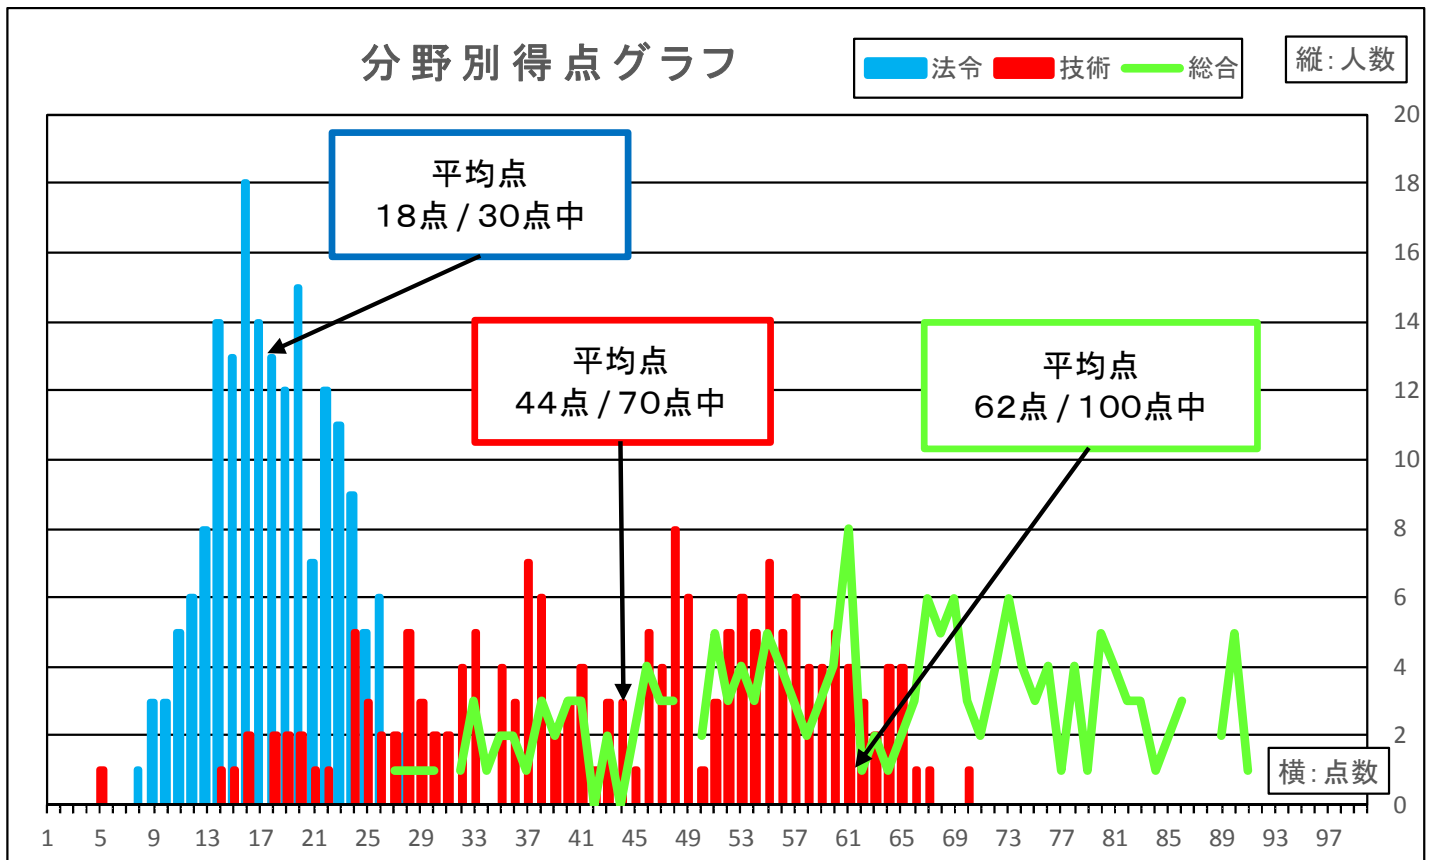

参考：平成30年度認定試験結果 詳細

年度	受験者	合格者	平均点(得点率は%表示とした。)			合格率(%)
			法令(%)	技術(%)	総合	
平成30年度	177	62	18.0 (60.0)	44.1 (63.0)	62.1	35.0
(参考) 平成29年度	228	99	19.7 (65.6)	44.7 (63.8)	64.4	43.4
前回比	△ 51	△ 37	△ 1.7 (△5.6)	△ 0.6 (△0.8)	△ 2.3	△ 8.4

受験者別合格者について

受験者数	申込者数	受験者 実数	合格者数	受験者毎の合格率 (合格者/各受験者)	【参考】 H29年度合格率 (合格者/各受験者)
講習受講	174 86.1%	157 88.7%	59 95.2%	37.6% (59/157)	45.2% (89/197)
講習未受講	28 13.9%	20 11.3%	3 4.8%	15.0% (3/20)	32.3% (10/31)
受験者数 合計	202 100%	177 100%	62 100%	35.0% (62/177)	43.4% (99/228)
内、再受験	50 24.8%	45 25.4%	12 19.4%	26.7% (12/45)	31.9% (15/47)