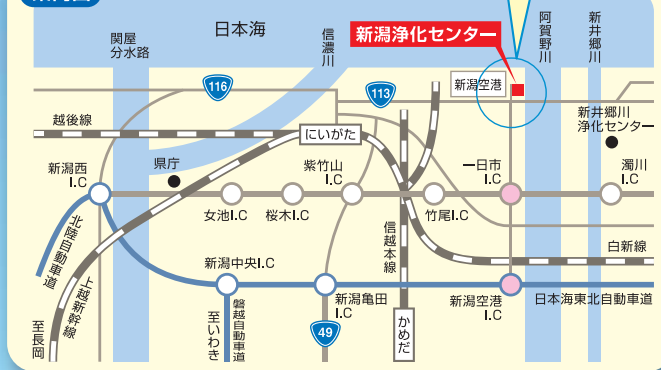

主催 公益財団法人新潟県下水道公社・新潟県

後援 新潟市・新潟市教育委員会・新潟県下水道協会
地方公共法人日本下水道事業団関東・北陸総合事務所

協賛 長岡技術科学大学
(一社)新潟県下水道管路維持改築協会

(公社)日本下水道管路管理業協会中部支部新潟県部会
下水道関係企業(プラントメーカー等)各社

お問い合わせ先 新潟会場：公益財団法人新潟県下水道公社 電話 025-271-1151